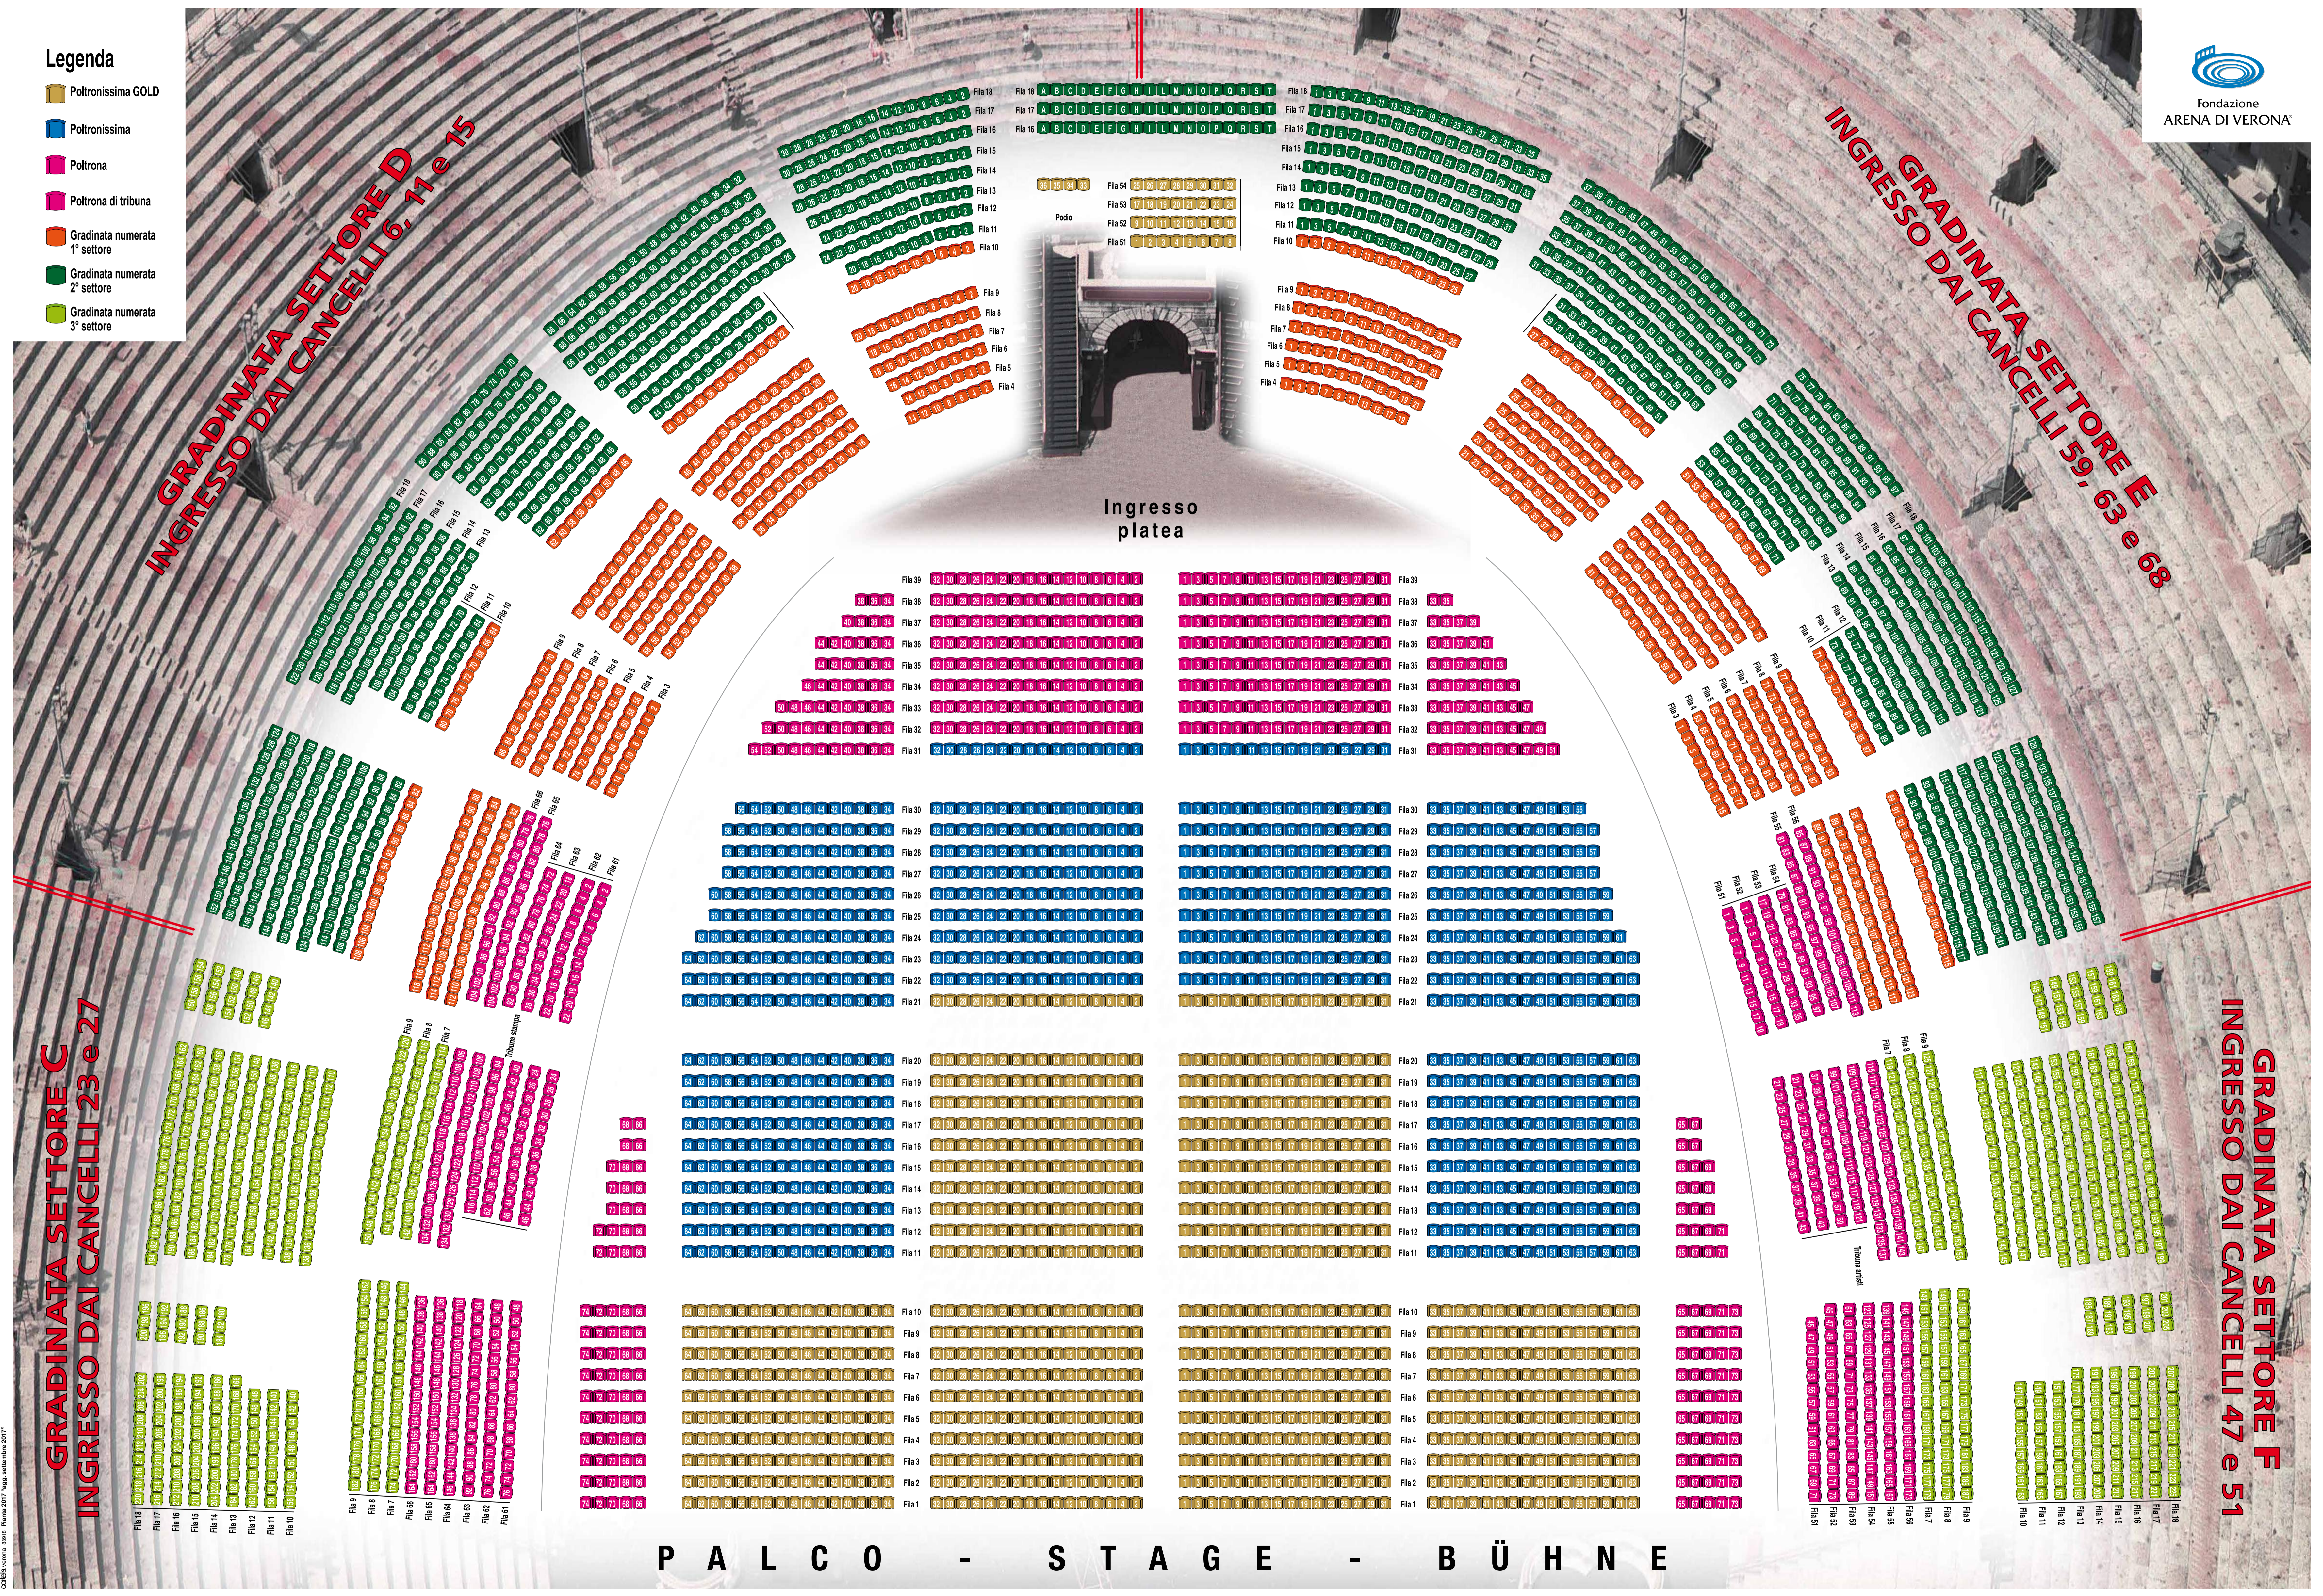

**Legenda**

- Poltronissima GOLD
- Poltronissima
- Poltrona
- Poltrona di tribuna
- Gradinata numerata 1° settore
- Gradinata numerata 2° settore
- Gradinata numerata 3° settore

**GRADINATA SETTORE D**  
**INGRESSO DAI CANCELLI 6, 11 e 15**

**GRADINATA SETTORE C**  
**INGRESSO DAI CANCELLI 23 e 27**

**GRADINATA SETTORE E**  
**INGRESSO DAI CANCELLI 59, 63 e 68**

**GRADINATA SETTORE F**  
**INGRESSO DAI CANCELLI 47 e 51**

Ingresso  
platea

P A L C O - S T A G G E - B Ü H N E